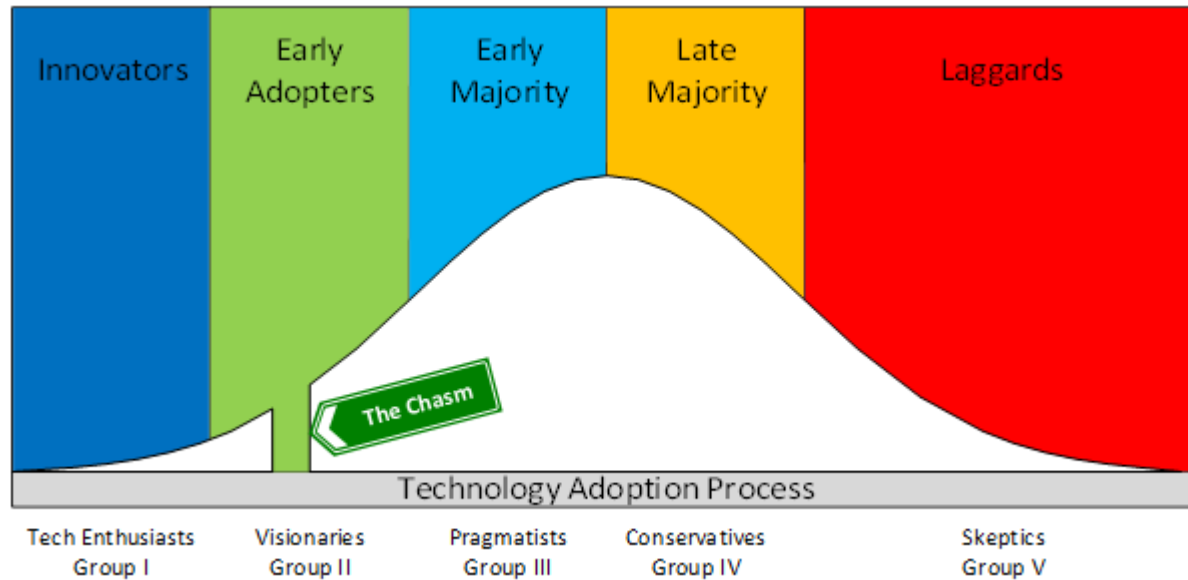

Users

Elite Advisory Board Category Experts for User Adoption

Das Team setzt sich zusammen aus:

- 6x Elite MVP's
- 2x WW Sales Head
- 1x PM Adoption Manager

User Adoption – Microsoft Guide

Adoption Groups (The Chasm)

Microsoft 365 User Adoption | Praxis Tipp

Neue Webseite über die Themen

- Microsoft 365
- Security and Compliance
- SharePoint
- OneDrive
- Microsoft Teams
- Yammer

Praxis-Tipp

Infos zentrale Zusammenfassung
auch deutscher Quellen