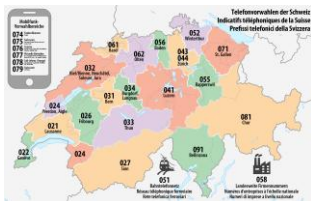

In anderen Ländern

Schweiz <i>ComCom</i> Private Anbieter stehen im Wettbewerb.	USA <i>FCI</i> Private Anbieter stehen im Wettbewerb.	China <i>Nationale Behörde für Telekommunikation und Informationsverwaltung</i> Staatliche und private Anbieter.	Indien <i>TRAI</i> Regionale Netzwerke