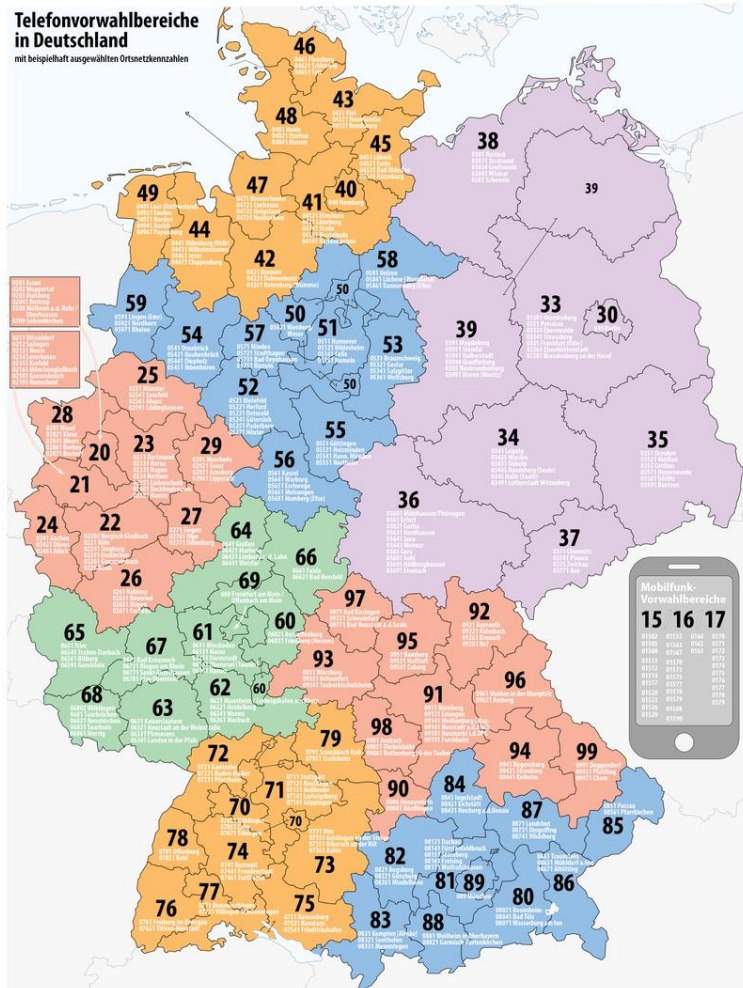

- Microsoft Teams
- Microsoft 365 Network Assessments

Grundsätzliches

Die Struktur der
Telefonnummernvergabe variiert stark
zwischen den Ländern, was zu
unterschiedlichen Telefonnetzen führt.

Regulierungsbehörden spielen eine
entscheidende Rolle bei der
Festlegung von Regeln und Richtlinien
zur Telefonnummernvergabe in jedem
Land.

Wie werden Rufnummern verteilt?

Nationale Verteilungsprozesse

- In Deutschland
- In anderen Ländern

Struktur des Deutschen Telefonsystems

Festnetz- und Mobilfunkdienste

Das deutsche Telefonsystem bietet sowohl Festnetz- als auch Mobilfunkdienste, die für die Kommunikation unerlässlich sind.

Nationale Vorwahl

Die nationale *Vorwahl* für Deutschland ist klar definiert und ermöglicht die einfache Identifizierung von Anrufen innerhalb des Landes.

Trennung der Dienstanbieter

Das System trennt verschiedene *Dienstanbieter*, die unterschiedliche Nummernbereiche bedienen, um eine klare Kommunikation zu gewährleisten.